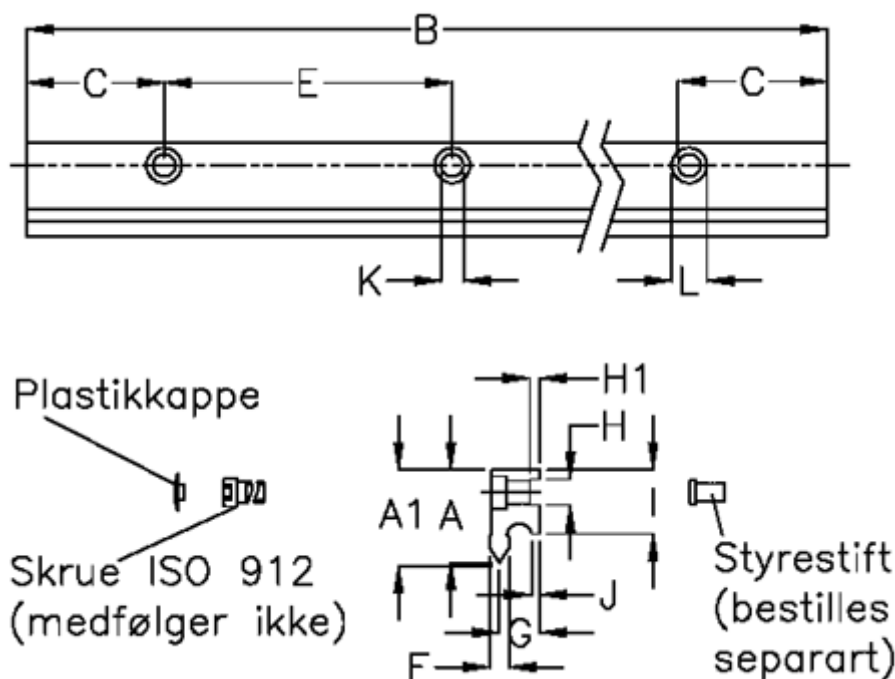

Varenummer: 05712533056
 Beskrivelse: Hepco GV3 profilskinne NS E L3056 P3
 med forsænkede huller

Mål

A	= 21	G	= 10.2	vægt kg/1000 = 1.60
A1	= 21.89	H	= 6	
B	= 3056	H1	= 2.5	
C	= 43.0	I	= 16.40	
E	= 90	J	= 2.60	
F	= 4.93	K	= 5.5	
For leje	= J25	L	= 10 x 5.1	
For styrestift	= SDP6	Præcisionstype	= P3	